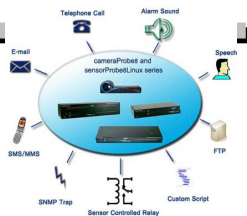

# Alles im Griff

So viel Schützenswertes  
So viele Möglichkeiten:

 <p><b>1.999,-</b></p> <p><b>CameraProbe8</b> Kameraüberwachung + max. 8 Sensoren</p>	 <p><b>360,-</b></p> <p><b>SensorProbe2</b> Überwachung von bis zu 2 Sensoren</p>
 <p><b>SensorProbe8</b> Überwachung von bis zu 8 Sensoren</p>	 <p><b>SensorProbe8-X20</b> Überwachung von bis zu 8 Sensoren und 20 Kontakten</p>
 <p><b>SensorProbe8-X60</b> Überwachung von bis zu 8 Sensoren und 60 Kontakten</p>	 <p><b>SensorProbe8 Linux</b> Überwachung von bis zu 8 Sensoren und 4 externen Kameras, Audio IN/OUT</p>
 <p><b>SensorProbe8 LinuxX-20</b> Überwachung von bis zu 28 Sensoren, Kontakten und 4 externen Kameras, Audio IN/OUT</p>	 <p><b>SensorProbe8 LinuxX-60</b> Überwachung von bis zu 68 Sensoren, Kontakten und 4 externen Kameras, Audio IN/OUT</p>